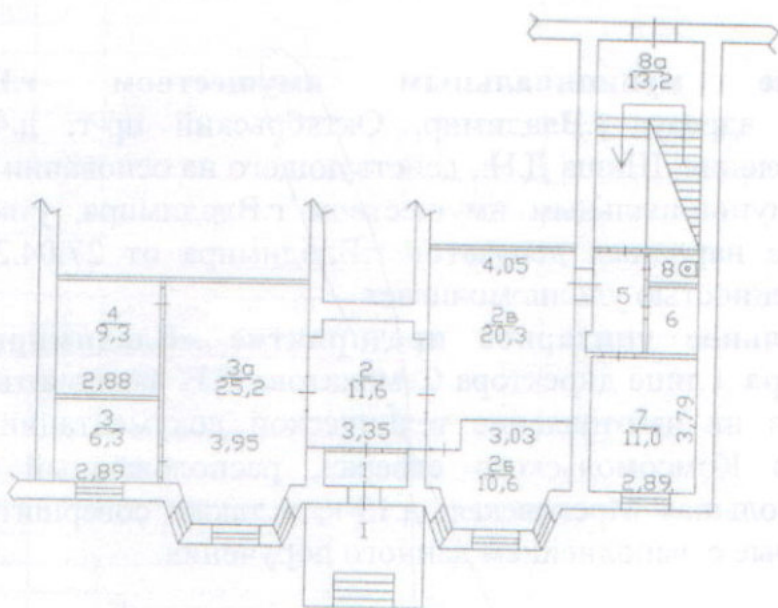

Поэтажный план
строения лит. А
г. Владимир,
Стрелецкий городок, дом 1

План "подъ" этажа

1:200

"07" августа 2012г. Работы выполнены
Проверил:
Директор филиала:

Поэтажный план
 строения лит. А
 г. Владимир,
 Стрелецкий городок, дом 1

План "1" этажа

1:200

07 августа 2012г. Работы выполнены
 Проверил: _____
 Директор филиала: _____