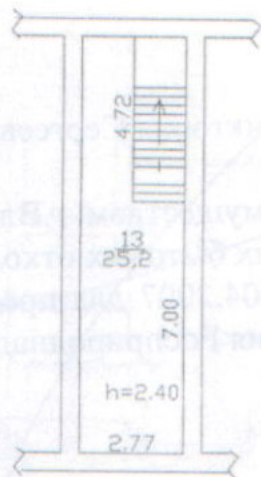

Поэтажный план
строения лит. А
г. Владимир,
Стрелецкий городок, дом 1

План "подъ" этажа

1:200

"07" августа 2012г. Работы выполнены
Проверил:
Директор филиала:

Поэтажный план
 строения лит. А
 г. Владимир,
 Стрелецкий городок, дом 1

План "1" этажа

1:200

07 августа 2012г. Работы выполнены
 Проверил: _____
 Директор филиала: _____